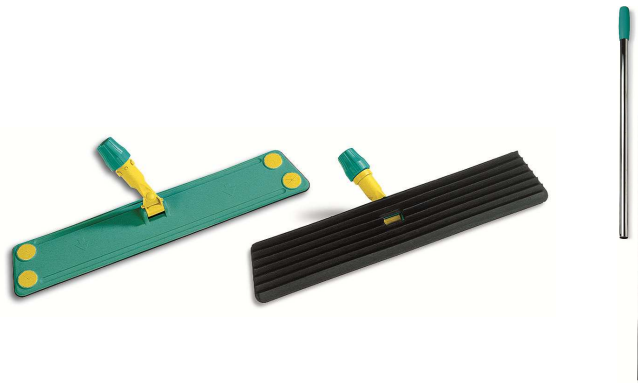

FICHE PRODUIT

ENSEMBLE BALAI TRAPEZE SEMELLE CAOUTCHOUC

Réf. 2200000965 40 x 11cm
 Réf. 2200000966 60 x 11cm

Caractéristiques

Conditionnement : 1

Description

Ensemble balai trapèze en polypropylène, avec semelle caoutchouc lamellée et manche chromé 2 pièces 130cm Ø22mm avec manche polypropylène

Les pastilles rondes du support sont interchangeables, pour le maintien des gazes

Mise en situation - Accessoires