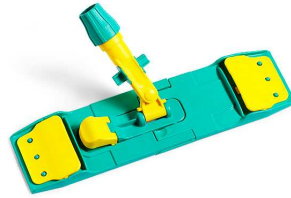

FICHE PRODUIT

SUPPORT LÉGER WET SYSTEM AVEC LOCK

Réf. 2200000868Y

Caractéristiques

Dimensions: L 40 x l 11 cm
Poids brut unitaire: 0.612Kg
Conditionnement : 10

Description

Support de lavage à plat léger pour frange à languettes 3 trous

Avec système LOCK, blocage de l'articulation

Support en polypropylène 

Fermeture automatique et ouverture au pied ce qui permet de tremper et laver la frange sans manipulation physique

Mise en situation - Accessoires

Languette fixation frange

Réf. 22S030584

Clip maintien manche

Réf. 22S030091

Bouton fermeture semelle

Réf. 22S030569