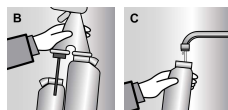

B / Enlever la cartouche d'eau, C / puis la remplir à un robinet