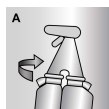

L'équipement nomade QUICK & EASY permet à l'utilisateur de circuler facilement entre les pièces et étages. La dilution se fait automatiquement dans la tête de pulvérisation. L'utilisateur n'entre jamais en contact avec le détergent contenu dans les recharges. Un simple point d'eau lui permet de recharger son spray.

green-Effective® Pulvérisateur mousse

- Ergonomique
- Résistant
- Durable

Performances

- **Meilleure ergonomie** : Prise en main facile du pulvérisateur
  Moins de matériel à transporter
  Limite les problèmes de dos lié au travail.
- **Sûr** : pulvérisateur mousse compacte pour éviter toutes nébulisations.
- **Résistante** : une gachette renforcée (résiste à plus de 500.000 pulvérisations rapides, résiste au test de transport dans la poche du pantalon).
- **Durable** : la tête de pulvérisation (1) est conforme aux critères de Cradle to Cradle (c.a.d ne contient aucune matières de la liste négative), les cartouches (2) sont certifiées Cradle to Cradle TM silver et les formules Cradle to Cradle TM gold.

Mode d'emploi

Remplissage de la cartouche d'eau :

A/ Déclipser la cartouche d'eau, tourner la languette vers la gauche