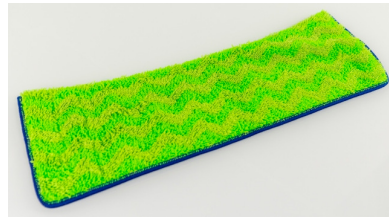

Bandeau de lavage Velcro light

Nom du produit	Bandeau de lavage Velcro light bi-composition
Dimensions	<ul style="list-style-type: none"> • 14 cm x 46 cm
Couleur	<ul style="list-style-type: none"> • Vert
Points forts	<ul style="list-style-type: none"> • Lavage et désinfection des sols, murs et plafonds. • Convient particulièrement aux sols adhérents : thermoplastiques • Dégraissage en profondeur des surfaces sans laisser de trace • Evite la formation de film chimique.
Conseils d'utilisation	<ul style="list-style-type: none"> • Particulièrement adapté aux supports Curve et Ergo Curve • Ce bandeau s'utilise : <ul style="list-style-type: none"> - pré-imprégné (150 mL de solution par bandeau pour 25 m² et 250ml pour 50m²) - mouillé (méthode traditionnelle) • Pour nettoyer les murs et plafonds, utiliser le manche télescopique ergonomique Curve
Conseils d'entretien	<ul style="list-style-type: none"> • Lavage en machine jusqu'à 60°C • Séchage au sèche-linge à température modérée • Résiste jusqu'à 400 cycles de lavage dans les conditions d'utilisation et d'entretien préconisées • Important !! Ne pas utiliser avec des produits chlorés.
Principaux utilisateurs	Tous secteurs d'activités

Traçabilité

- 6 languettes de couleurs + repères numériques permettent 64 possibilités pour les zones ou secteurs d'affectation
- Emplacement pour une sérigraphie personnalisée
- Numéro de lot afin d'identifier le mois et année de fabrication
- Possibilité d'intégrer une puce RFID