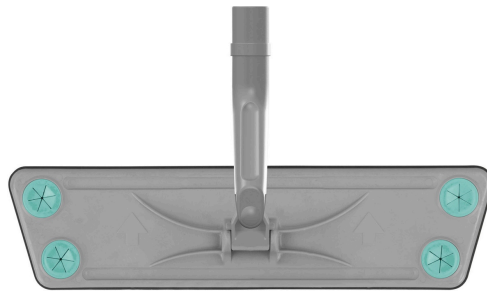

FICHE PRODUIT

BALAI TRAPÈZE SEMELLE CAOUTCHOUC INFINITY

Réf. 00000961EU : support seul, avec articulation ergonomique (sans manche)

Caractéristiques

Dimensions : 60x11 cm
Poids net unitaire : 0,800 kg

Description

Balai trapèze avec semelle caoutchouc à lamelles, articulation ergonomique Infinity avec clips pour maintien de la frange.

Étudié pour faciliter le nettoyage à la godille (**mouvement en “S”**) de l'opérateur sans **effort de** rotation de l'épaule, du bras et du poignet.