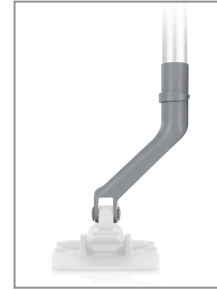

FICHE PRODUIT

BALAI TRAPÈZE SEMELLE CAOUTCHOUC INFINITY

Réf. 00000961EU : support seul, avec articulation ergonomique (sans manche)

Caractéristiques

Dimensions : 60x11 cm
Poids net unitaire : 0,800 kg

Description

Balai trapèze avec semelle caoutchouc à lamelles, articulation ergonomique Infinity avec clips pour maintien de la frange.

Étudié pour faciliter le nettoyage à la godille (**mouvement en “S”**) de l'opérateur sans **effort de** rotation de l'épaule, du bras et du poignet.