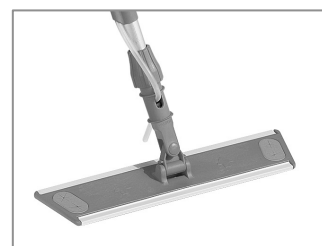

FICHE PRODUIT

BALAI RÉSERVOIR BIO

Réf. 00G00970E 40 cm

Caractéristiques

Poids : 2,03 kg
Dimensions du support : 40x9,5 cm
Longueur avec support : 1,55 m
Longueur sans support : 1,54 m
Conditionnement : 1

Description

Balai réservoir BIO avec support système velcro gris, couvercle flacon et capuchon jaunes
 Manche en aluminium anodisé
 Diamètre 24 mm
 Réservoir 650 ml
 Poignées en polypropylène

Le balai réservoir permet le rajout de solution de nettoyage ou de désinfection directement sur la frange utilisée. La diffusion se fait par gravité.
 Grâce à la poignée ergonomique, il suffit d'une simple pression pour libérer la solution contenue dans le réservoir.
 Le bouton poussoir sur la poignée permet de libérer la solution.