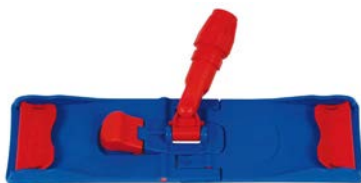

FICHE PRODUIT

SUPPORT LEGER SPEEDY 40 X 11 CM

Réf. 0708116/L

Caractéristiques

Dimensions : L 40cm | 11cm

Poids net unitaire: 0.580Kg

Conditionnement : 10

Description

Support de lavage à plat léger pour frange à languettes

Fermeture automatique et ouverture au pied ce qui permet de tremper et laver la frange sans manipulation physique

Les accroches rouges sont spécialement conçues pour la fixation et le changement des franges