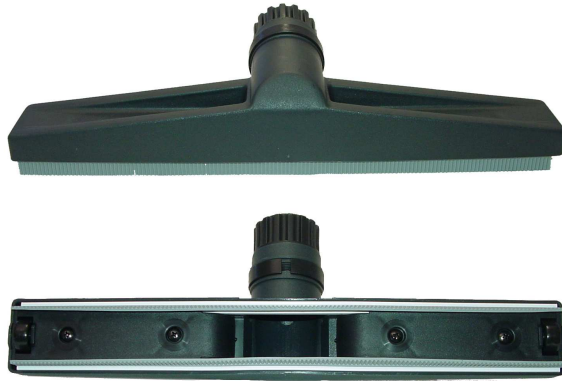

IPC Integrated Professional Cleaning

**IPC**Gansow

Suceur aspiration d'eau à roulettes

Diam. 38 mm